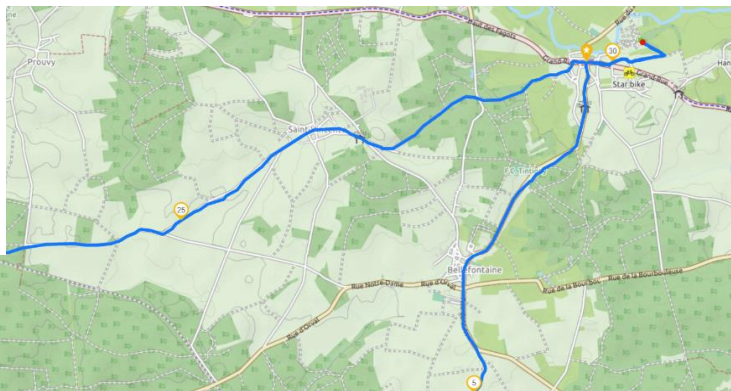

1. U fietst vanaf de camping rechtsaf de geasfalteerde weg op naar boven. Aan het einde gaat u rechtsaf de **Rue Norulle** op.
2. Bij de T-splitsing gaat u rechtsaf de **Rue des Acacias** op.
3. Bij de volgende splitsing gaat u rechtsaf de **Grand Rue** op.
4. Vervolgens gaat u bij de rotonde linksaf en houdt u de bordjes van **Bellefontaine** aan.
5. Wanneer u uit Bellefontaine fietst, slaat u bij de splitsing linksaf en houdt u het bordje Lahage aan.
6. Als u na een tijdje **Lahage** binnen fietst, slaat u na de school rechtsaf de Rue du Meunier in.
7. De volgende weg blijft u een tijd lang volgen tot u Meix-Devant-Virton in fietst. Hier neemt u de splitsing in het dorp rechts de **Rue Chalette** in.
8. Deze weg blijft u volgen tot u op de N-weg komt. Daar neemt u de 2^e afslag links. Er is een splitsing gelijk na de afslag. Deze neemt u rechts (Wanneer u een racefiets heeft, kunt u de N-weg blijven volgen).
9. U komt weer op de N-weg, en u slaat linksaf.
10. Na een tijdje slaat u rechtsaf wanneer er met het bordje Tintigny staat aangegeven.
11. Deze weg blijft u een behoorlijke tijd rechtdoor volgen. En vlak voordat de Rue de Virton een **treinspoor** passeert (zie kaart) slaat u rechtsaf een bospad in (U kunt er ook met de racefiets omheen).
12. Wanneer u het bospad uit bent, komt na een tijdje een splitsing. Neem de splitsing naar links, en u gaat naar Saint-Vincent.
13. U blijft deze weg een tijdje rechtdoor volgen, en dan komt u vanzelf weer op de Grand-Rue bij Tintigny. Hier slaat u rechtsaf.
14. U blijft deze weg volgen en op de rotonde gaat u rechtdoor.
15. Bij het bord Camping gaat u linksaf de Rue de Acacias op.
16. Bij de splitsing gaat u linksaf de Rue Norulle op.
17. Bij de splitsing gaat u met de bocht mee linksaf en onderaan het pad staat u weer bij de camping.